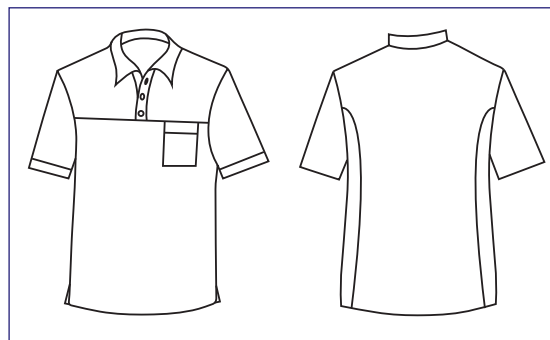

028726
POLO MIAMI
UNISEX
STRETCH
97% cotton
3% spandex
136 gr/m²
S • M • L • XL • XXL
NERO + MELA