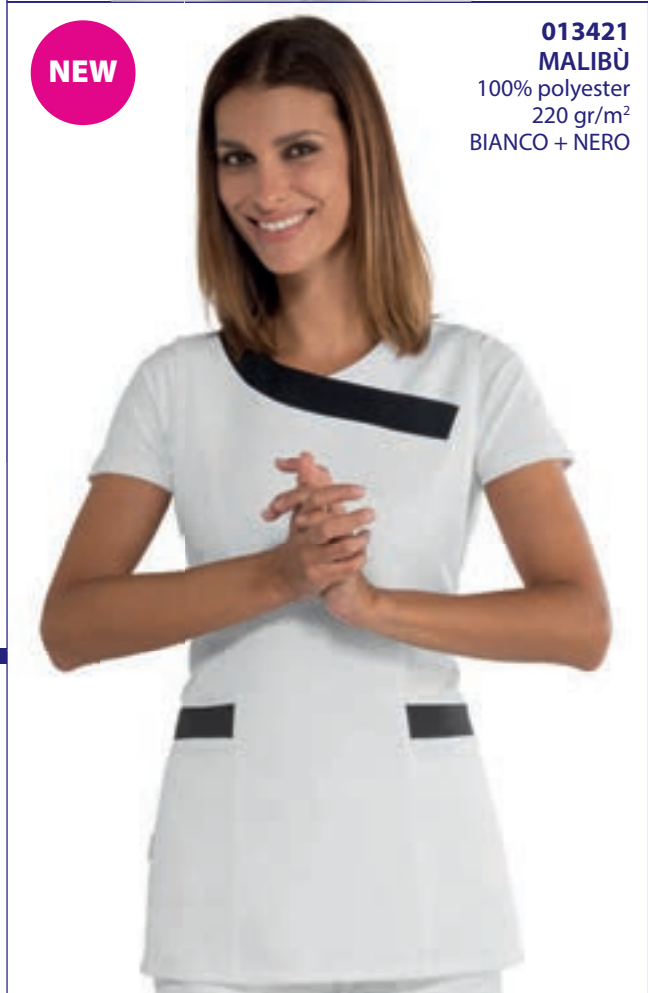

ONE SIZE

NEW

**013486  
MALIBÙ**  
100% polyester  
220 gr/m<sup>2</sup>  
BIANCO + FUXIA

NEW

**013440  
MALIBÙ**  
100% polyester  
220 gr/m<sup>2</sup>  
BIANCO +  
TURCHESE

NEW

**013421  
MALIBÙ**  
100% polyester  
220 gr/m<sup>2</sup>  
BIANCO + NERO