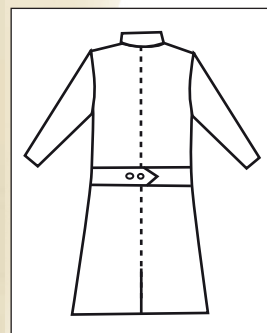

SATIN

SATIN, PER CHI VUOLE IL COTONE
MA NON SI ACCONTENTA
SATIN, FOR THOSE WHO WANT COTTON
BUT AT THE SAME TIME WANT MORE

060109
CAMICE MEDICO
100% cotton satin
180 gr/m²
S • M • L • XL • XXL
BIANCO