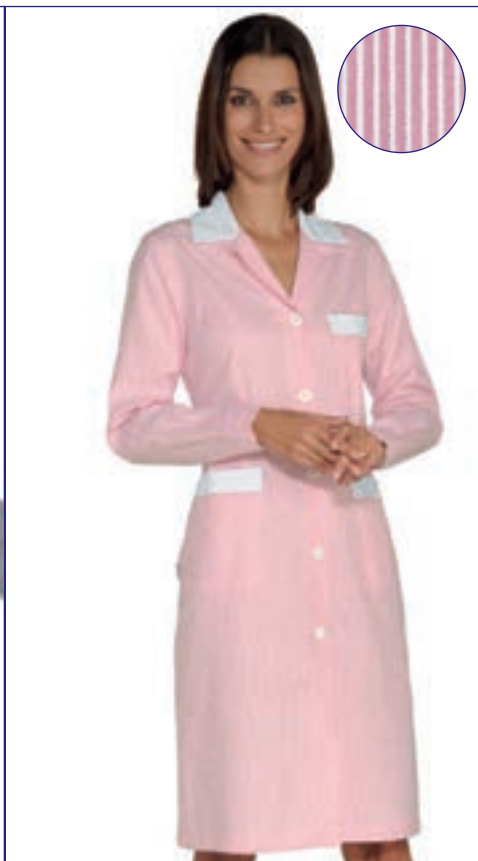

008965 CAMICE POSITANO
100% cotton piquet - 140 gr/m²
S • M • L • XL • XXL
RIGATINO ROSA + BIANCO