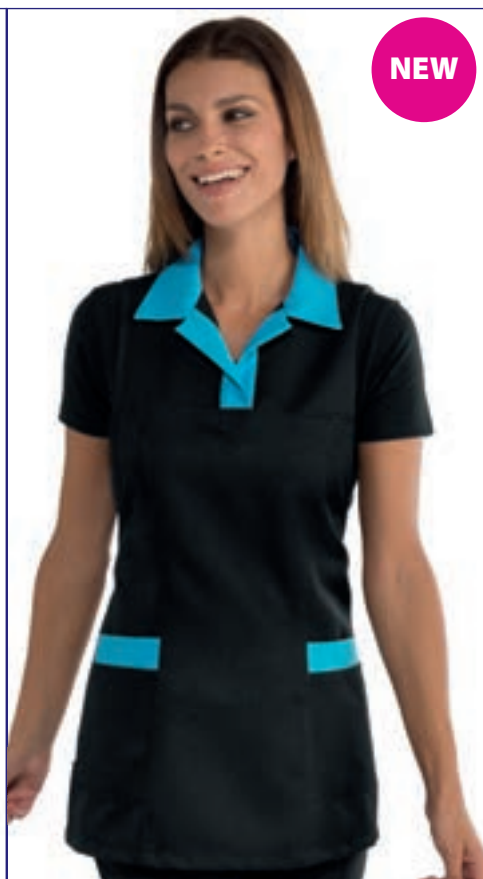

013307
TRINIDAD
100% polyester - 220 gr/m²
NERO + ROSSO

NEW

013310
TRINIDAD
100% polyester - 220 gr/m²
NERO + TURCHESE