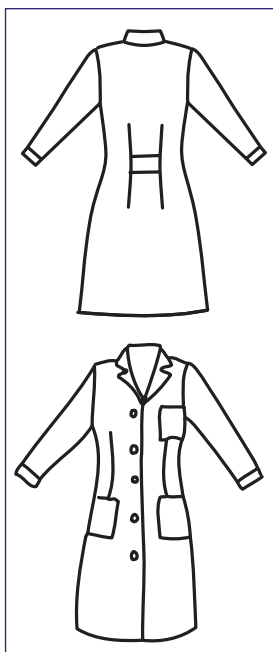

008000M
CAMICE DONNA
MEZZA MANICA
100% cotton
190 gr/m²
S • M • L • XL • XXL
BIANCO

008000
CAMICE DONNA
100% cotton
190 gr/m²
S • M • L • XL • XXL
BIANCO