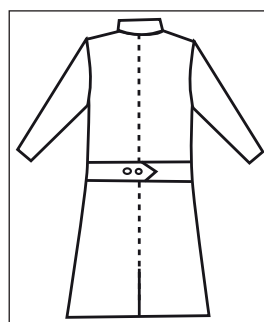

060120
CAMICE MEDICO
BOTTONI A PRESSIONE
65% polyester • 35% cotton
195 gr/m²
S • M • L • XL • XXL
BIANCO