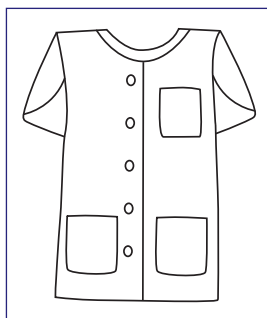

019214
CASACCA ALBERVILLE

65% polyester
35% cotton
125 gr/m²
S • M • L • XL • XXL
GIALLO