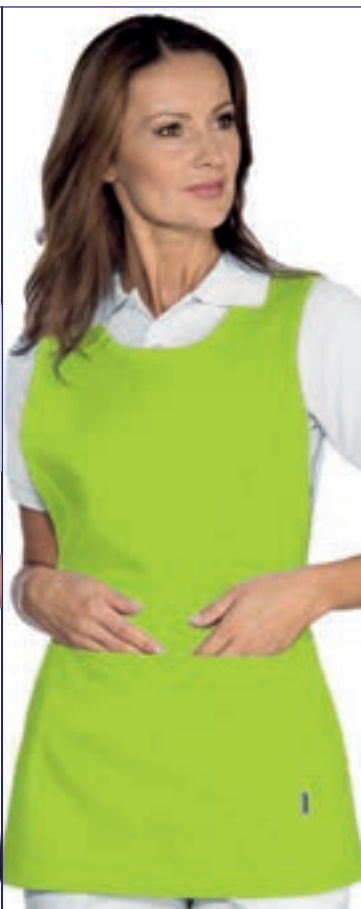

013226 PAPEETE
100% polyester - 220 gr/m²
MELA