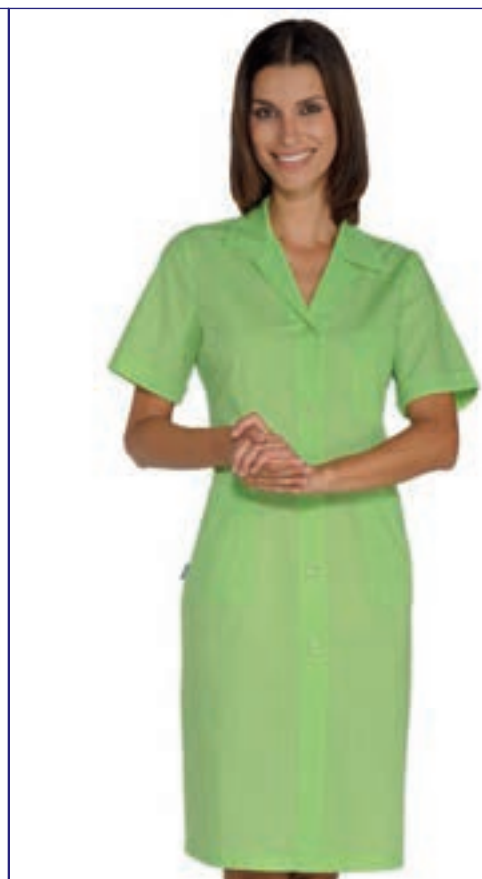

009026M MEZZA MANICA

65% polyester • 35% cotton - 115 gr/m²
S • M • L • XL • XXL
MELA