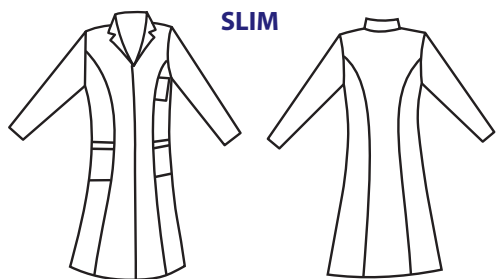

NEW

**008500
CAMICE VALENCIA
SLIM**
100% cotton
190 gr/m²
S • M • L • XL • XXL
BIANCO

**008508
CAMICE VALENCIA
SLIM**
65% polyester
35% cotton
195 gr/m²
S • M • L • XL • XXL
BIANCO

NEW

**008520
CAMICE VALENCIA
SLIM
EXTRA LIGHT**
65% polyester
35% cotton
150 gr/m²
S • M • L • XL • XXL
BIANCO

NEW

SLIM

**Bottoni a pressione
Snaps**