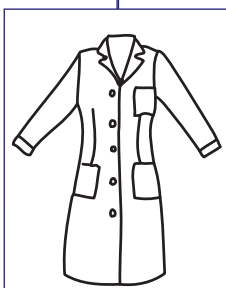

008964
CAMICE POSITANO
100% cotton piquet
140 gr/m²
S • M • L • XL • XXL
RIGATINO VERDE +
BIANCO