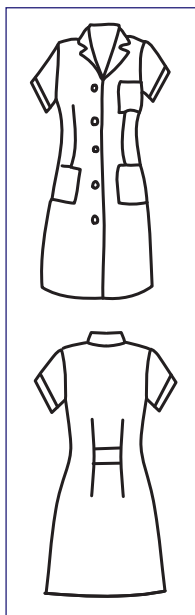

008008M
CAMICE DONNA
BOTTONI A PRESSIONE
MEZZA MANICA
100% cotton
190 gr/m²
S • M • L • XL • XXL
BIANCO