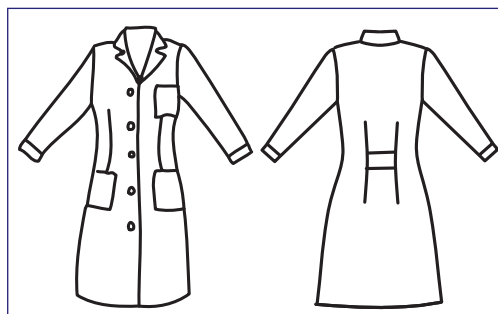

65% polyester  
35% cotton  
195 gr/m<sup>2</sup>  
S • M • L • XL • XXL  
BIANCO

**Bottoni a pressione**  
*Snaps*

**CAMICE  
DONNA**

**008000M**  
**CAMICE DONNA**  
**MEZZA MANICA**  
100% cotton  
190 gr/m<sup>2</sup>  
S • M • L • XL • XXL  
BIANCO