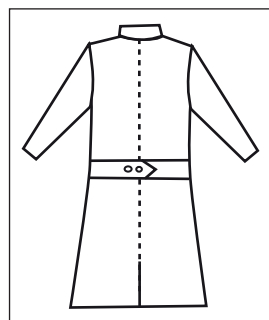

NEW

**060108**  
**CAMICE MEDICO**  
**BOTTONI A PRESSIONE**  
100% cotton  
190 gr/m<sup>2</sup>  
S • M • L • XL • XXL  
BIANCO

Bottoni a pressione  
*Snaps*

**060120**  
**CAMICE MEDICO**  
**BOTTONI A PRESSIONE**  
65% polyester • 35% cotton  
195 gr/m<sup>2</sup>  
S • M • L • XL • XXL  
BIANCO