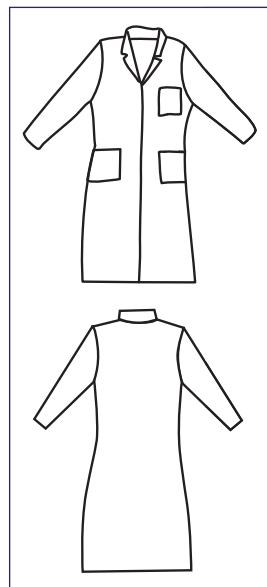

**CAMICE
DONNA**

**009105
CAMICE DONNA
ANTINFORTUNISTICO**

65% polyester
35% cotton
125 gr/m²
S • M • L • XL • XXL
AZZURRO

**009102
CAMICE DONNA
ANTINFORTUNISTICO**

65% polyester
35% cotton
125 gr/m²
S • M • L • XL • XXL
BLU

**009100
CAMICE DONNA
ANTINFORTUNISTICO**
100% cotton
190 gr/m²
S • M • L • XL • XXL
BIANCO

**009110
CAMICE DONNA
ANTINFORTUNISTICO**
65% polyester
35% cotton
150 gr/m²
S • M • L • XL • XXL
BIANCO